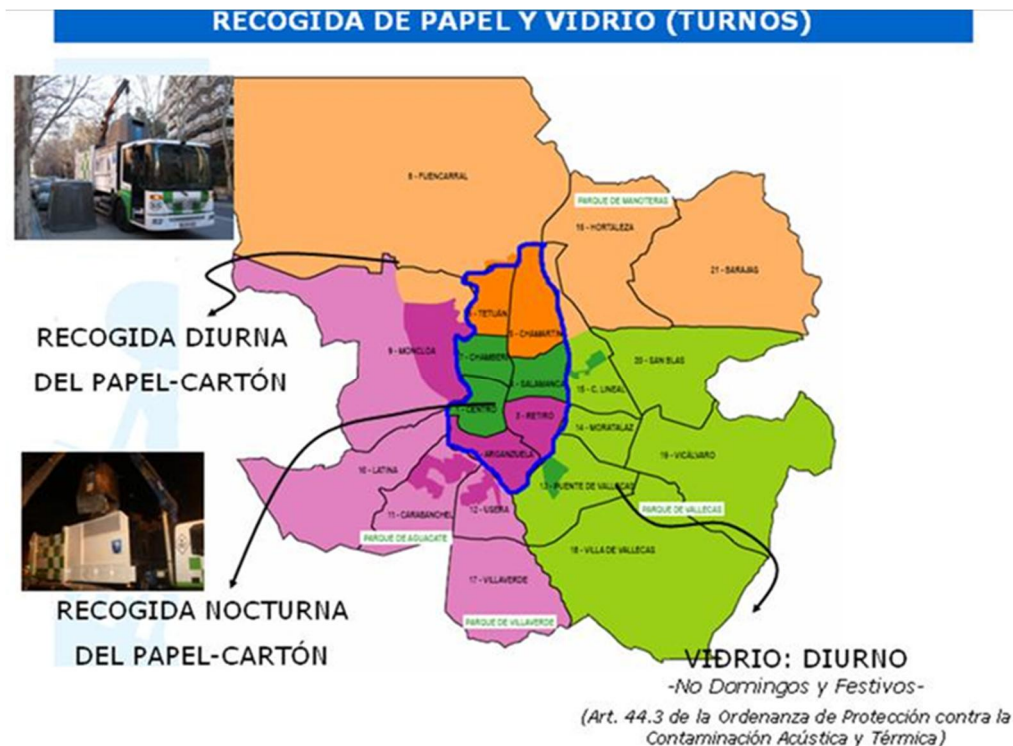

PUNTO/S LIMPIOS (DIRECCIÓN Y HORARIOS):

Puntos Limpios Fijos:

**Paseo Senda del Rey, (Acceso Avda. Puerta de Hierro Salida 6, A-6 Facultad de Veterinaria)
28040**

Barrio/Distrito: Ciudad Universitaria/ Moncloa-Aravaca

Puntos Limpios Móviles:

DIRECCIÓN	HORARIOS	BARRIOS
C/ Francos Rodríguez 102	Lunes de 12 a 14 horas	Valdezarza
C/ Antonio Machado, 12	Lunes de 14 a 15:30 horas	Valdezarza
C/ Marqués de Urquijo, 2 – 4	Lunes de 16 a 18 horas.	Argüelles
C/ Osa Mayor , 23	Lunes de 18:30 a 20:30 horas.	Aravaca
Avda. Valdemarín, fla 94-96 c/v Cisne	Miércoles de 7 a 8:30	Valdemarin
Avda. Victoria, 75-77	Miércoles de 8:45 a 10:15 horas.	El Plantio
C/Virgen de los Rosales, frente 88	Miércoles de 10:30 a 12 horas.	Aravaca
C/Las Golondrinas acera pares frente Opencor c/v Avda. Talgo, 232	Miércoles de 12:15 a 13:45 horas	Aravaca